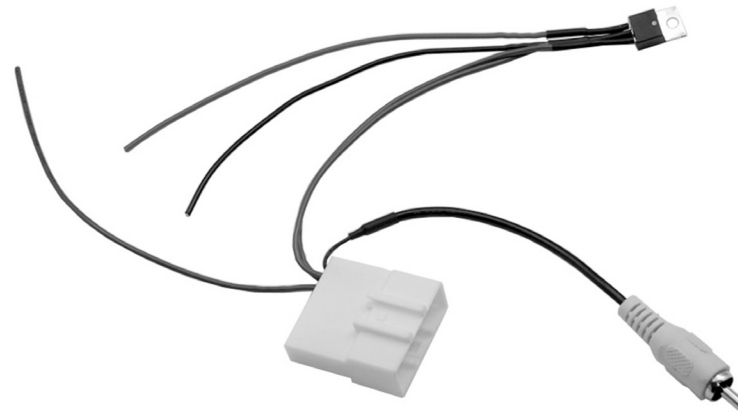

CAM-TY2-RT

**TOYOTA CAMERA RETENTION
INTERFACE**

APPLICATION GUIDE

TOYOTA

- 2015-16 4 RUNNER
- 2015-16 CAMRY
- 2015-16 COROLLA
- 2015-16 HIGHLANDER
- 2015-16 HILUX (SOUTH AMERICA)
- 2015-16 LAND CRUISER
- 2015-16 PRIUS
- 2015-16 RAV4
- 2015-16 SEQUOIA

- 2015-16 SIENNA
- 2015-16 TACOMA
- 2015-16 TUNDRA
- 2015-16 VENZA
- 2015-16 YARIS

CAM-TY2-RT

**TOYOTA CAMERA RETENTION
INTERFACE**

APPLICATION GUIDE

TOYOTA

- 2015-16 4 RUNNER
- 2015-16 CAMRY
- 2015-16 COROLLA
- 2015-16 HIGHLANDER
- 2015-16 HILUX (SOUTH AMERICA)
- 2015-16 LAND CRUISER
- 2015-16 PRIUS
- 2015-16 RAV4
- 2015-16 SEQUOIA