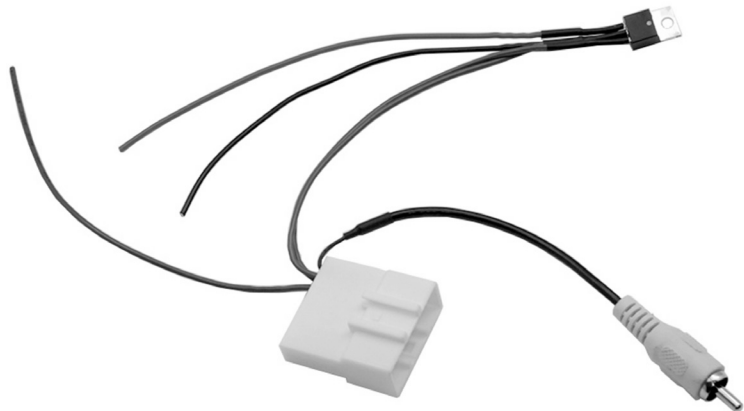

CAM-TY2-RT

**TOYOTA CAMERA RETENTION
INTERFACE**

APPLICATION GUIDE

TOYOTA

- 2015-16 4 RUNNER
- 2015-16 CAMRY
- 2015-16 COROLLA
- 2015-16 HIGHLANDER
- 2015-16 HILUX (SOUTH AMERICA)
- 2015-16 LAND CRUISER
- 2015-16 PRIUS
- 2015-16 RAV4
- 2015-16 SEQUOIA

- 2015-16 SIENNA
- 2015-16 TACOMA
- 2015-16 TUNDRA
- 2015-16 VENZA
- 2015-16 YARIS

CAM-TY2-RT

**TOYOTA CAMERA RETENTION
INTERFACE**

APPLICATION GUIDE

TOYOTA

- 2015-16 4 RUNNER
- 2015-16 CAMRY
- 2015-16 COROLLA
- 2015-16 HIGHLANDER
- 2015-16 HILUX (SOUTH AMERICA)
- 2015-16 LAND CRUISER
- 2015-16 PRIUS
- 2015-16 RAV4
- 2015-16 SEQUOIA