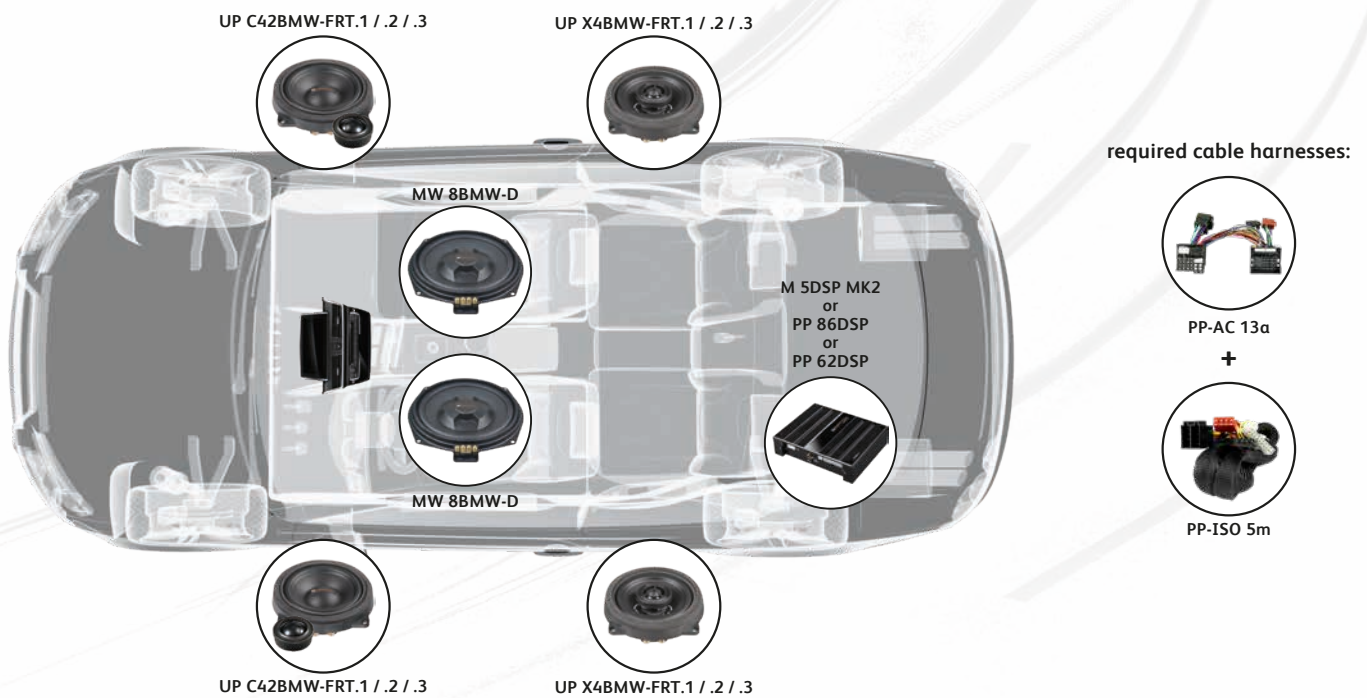

Application example for vehicles with factory installed STEREO soundsystem till mid 2019:

MATCH speakers overview:

Series	Type	Model	Model year	Front door	Rear door	Center	Sidepanel rear	Back shelf	Headliner / Pillar	Subwoofer
1-series	E81	3-door	2007 - 2012	UP C42BMW-FRT.1 UP X4BMW-FRT.1				UP C42BMW-FRT.3 UP X4BMW-FRT.3		UP W8BMW-S2 MW 8BMW-D
	E82	Coupe	2007 - 2013	UP C42BMW-FRT.1 UP X4BMW-FRT.1				UP C42BMW-FRT.3 UP X4BMW-FRT.3		UP W8BMW-S2 MW 8BMW-D
	E87	5-door	2007 - 2011	UP C42BMW-FRT.1 UP X4BMW-FRT.1				UP C42BMW-FRT.3 UP X4BMW-FRT.3		UP W8BMW-S2 MW 8BMW-D
	E88	Convertible	2004 - 2011	UP C42BMW-FRT.1 UP X4BMW-FRT.1			UP C42BMW-FRT.1 UP X4BMW-FRT.1			UP W8BMW-S2 MW 8BMW-D
	F20	5-door	From 2011	UP C42BMW-FRT.2 UP X4BMW-FRT.2		UP X4BMW-CTR.3		UP C42BMW-FRT.3 UP X4BMW-FRT.3		UP W8BMW-S2 MW 8BMW-D
	F21	3-door	From 2012	UP C42BMW-FRT.2 UP X4BMW-FRT.2		UP X4BMW-CTR.3		UP C42BMW-FRT.3 UP X4BMW-FRT.3		UP W8BMW-S2 MW 8BMW-D
	F40	5-door	From 2019	UP C42BMW-FRT.2 UP X4BMW-FRT.2	UP C42BMW-FRT.2 UP X4BMW-FRT.2	UP X4BMW-CTR.3				UP W8BMW-S2 MW 8BMW-D
	F52	Sedan	From 2019	UP C42BMW-FRT.2 UP X4BMW-FRT.2		UP X4BMW-CTR.3		UP C42BMW-FRT.3 UP X4BMW-FRT.3		UP W8BMW-S2 MW 8BMW-D
2-series	F22	Coupe	From 2015	UP C42BMW-FRT.2 UP X4BMW-FRT.2		UP X4BMW-CTR.3		UP C42BMW-FRT.3 UP X4BMW-FRT.3		UP W8BMW-S2 MW 8BMW-D
	F23	Convertible	From 2015	UP C42BMW-FRT.2 UP X4BMW-FRT.2		UP X4BMW-CTR.3	UP C42BMW-FRT.2 UP X4BMW-FRT.2			UP W8BMW-S2 MW 8BMW-D
	F44	Grand Coupe	From 2020	UP C42BMW-FRT.2 UP X4BMW-FRT.2	UP C42BMW-FRT.2 UP X4BMW-FRT.2	UP X4BMW-CTR.3				UP W8BMW-S2 MW 8BMW-D
	F45	Active Tourer	From 2014	UP C42BMW-FRT.2 UP X4BMW-FRT.2		UP X4BMW-CTR.3	UP C42BMW-FRT.2 UP X4BMW-FRT.2			UP W8BMW-S2 MW 8BMW-D
	F46	Gran Tourer	From 2015	UP C42BMW-FRT.2 UP X4BMW-FRT.2		UP X4BMW-CTR.3	UP C42BMW-FRT.2 UP X4BMW-FRT.2			UP W8BMW-S2 MW 8BMW-D
	F87	M2 Coupe	From 2015	UP C42BMW-FRT.2 UP X4BMW-FRT.2		UP X4BMW-CTR.3		UP C42BMW-FRT.3 UP X4BMW-FRT.3		UP W8BMW-S2 MW 8BMW-D
	F88	M2 Coupe	From 2016	UP C42BMW-FRT.2 UP X4BMW-FRT.2		UP X4BMW-CTR.3		UP C42BMW-FRT.3 UP X4BMW-FRT.3		UP W8BMW-S2 MW 8BMW-D
3-series	E90	Sedan	2005 - 2011	UP C42BMW-FRT.1 UP X4BMW-FRT.1		UP X4BMW-CTR.3		UP C42BMW-FRT.3 UP X4BMW-FRT.3		UP W8BMW-S2 MW 8BMW-D
	E91	Touring	2005 - 2011	UP C42BMW-FRT.1 UP X4BMW-FRT.1	UP C42BMW-FRT.1 UP X4BMW-FRT.1	UP X4BMW-CTR.3				UP W8BMW-S2 MW 8BMW-D
	E92	Coupe	2005 - 2011	UP C42BMW-FRT.1 UP X4BMW-FRT.1		UP X4BMW-CTR.3	UP C42BMW-FRT.1 UP X4BMW-FRT.1			UP W8BMW-S2 MW 8BMW-D
	E93	Convertible	2005 - 2011	UP C42BMW-FRT.1 UP X4BMW-FRT.1		UP X4BMW-CTR.3	UP C42BMW-FRT.1 UP X4BMW-FRT.1			UP W8BMW-S2 MW 8BMW-D
	F30	Sedan	From 2011	UP C42BMW-FRT.2 UP X4BMW-FRT.2	UP C42BMW-FRT.2 UP X4BMW-FRT.2	UP X4BMW-CTR.3				UP W8BMW-S2 MW 8BMW-D
	F31	Touring	From 2012	UP C42BMW-FRT.2 UP X4BMW-FRT.2	UP C42BMW-FRT.2 UP X4BMW-FRT.2	UP X4BMW-CTR.3				UP W8BMW-S2 MW 8BMW-D
	F34	Gran Turismo	From 2013	UP C42BMW-FRT.2 UP X4BMW-FRT.2	UP C42BMW-FRT.2 UP X4BMW-FRT.2	UP X4BMW-CTR.3		UP C42BMW-FRT.3*		UP W8BMW-S2 MW 8BMW-D UP
	F80	M3	2014 - 2018	UP C42BMW-FRT.2 UP X4BMW-FRT.2	UP C42BMW-FRT.2 UP X4BMW-FRT.2	UP X4BMW-CTR.3		UP C42BMW-FRT.3*		UP W8BMW-S2 MW 8BMW-D
	G20	Sedan	From 2019	UP C42BMW-FRT.2 UP X4BMW-FRT.2	UP C42BMW-FRT.2 UP X4BMW-FRT.2	UP X4BMW-CTR.3		UP C42BMW-FRT.3*		UP W8BMW-S2 MW 8BMW-D
	G21	Touring	From 2019	UP C42BMW-FRT.2 UP X4BMW-FRT.2	UP C42BMW-FRT.2 UP X4BMW-FRT.2	UP X4BMW-CTR.3				UP W8BMW-S2 MW 8BMW-D
	G22	Coupe	From 2020	UP C42BMW-FRT.2 UP X4BMW-FRT.2		UP X4BMW-CTR.3	UP C42BMW-FRT.2 UP X4BMW-FRT.2	UP C42BMW-FRT.3		UP W8BMW-S2 MW 8BMW-D
4-series	F32	Coupe	From 2014	UP C42BMW-FRT.2 UP X4BMW-FRT.2		UP X4BMW-CTR.3	UP C42BMW-FRT.2 UP X4BMW-FRT.2	UP C42BMW-FRT.3*		UP W8BMW-S2 MW 8BMW-D
	F33	Convertible	From 2014	UP C42BMW-FRT.2 UP X4BMW-FRT.2		UP X4BMW-CTR.3	UP C42BMW-FRT.2 UP X4BMW-FRT.2	UP C42BMW-FRT.3*		UP W8BMW-S2 MW 8BMW-D
	F36	Gran Coupe	From 2014	UP C42BMW-FRT.2 UP X4BMW-FRT.2	UP C42BMW-FRT.2 UP X4BMW-FRT.2	UP X4BMW-CTR.3		UP C42BMW-FRT.3*		UP W8BMW-S2 MW 8BMW-D
	F82	M4 Coupe	From 2014	UP C42BMW-FRT.2 UP X4BMW-FRT.2		UP X4BMW-CTR.3	UP C42BMW-FRT.2 UP X4BMW-FRT.2	UP C42BMW-FRT.3*		UP W8BMW-S2 MW 8BMW-D
	F83	M4 Convertible	From 2014	UP C42BMW-FRT.2 UP X4BMW-FRT.2		UP X4BMW-CTR.3	UP C42BMW-FRT.2 UP X4BMW-FRT.2			UP W8BMW-S2 MW 8BMW-D
	G22	Coupe	From 2020	UP C42BMW-FRT.2 UP X4BMW-FRT.2		UP X4BMW-CTR.3	UP C42BMW-FRT.2 UP X4BMW-FRT.2	UP C42BMW-FRT.3		UP W8BMW-S2 MW 8BMW-D