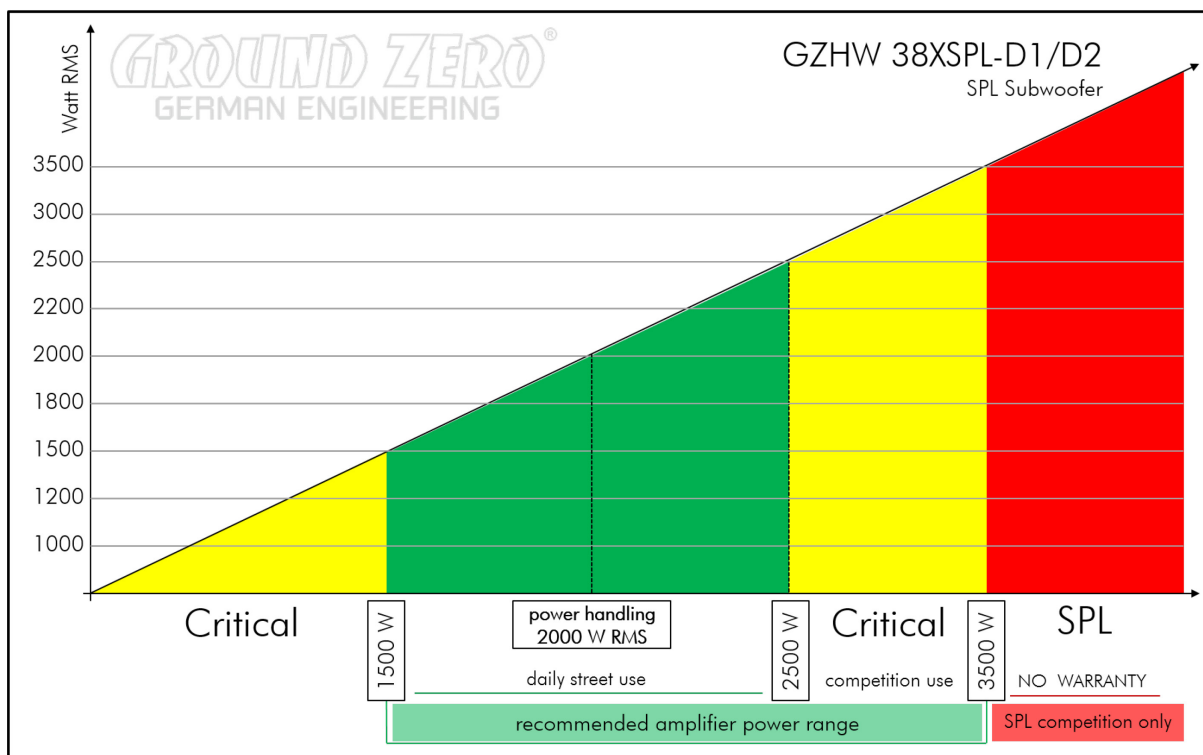

A	390 mm / 15.35"
B	360 mm / 14.17"
C	231 mm / 9.09"
D	190 mm / 7.48"
E	10 mm / 0.39"