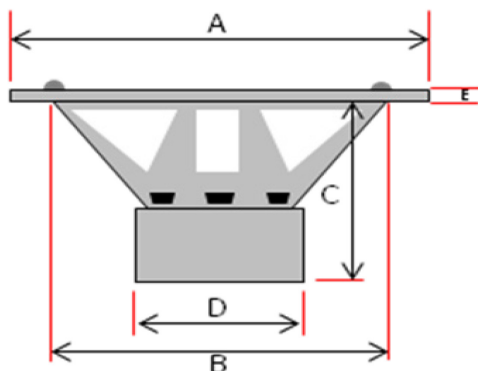

SPL SUBWOOFER

GZHW 38XSPL-D1

GZHW 38XSPL-D2

Anleitung / Owner's manual

Ausstattungsmerkmale / features

- Hochbelastbarer 38 cm SPL Subwoofer
 - Klippel® optimiert
 - Effizienter 3-fach Magnet
 - Massiver Aluminiumgusskorb
 - Verstärkte Papiermembrane
 - 75 mm Kupferschwingspule
 - D1 – 2x 1 Ohm Version
 - D2 – 2x 2 Ohm Version
 - Langhubige U-Sicke
 - Doppel-Zentrierung
 - Push Terminal
-
- *High power 15" SPL subwoofer*
 - *Klippel® optimized*
 - *Efficient triple magnet*
 - *Massive aluminum cast basket*
 - *Reinforced paper cone*
 - *3" copper voice coil*
 - D1 – 2x 1 ohm version*
 - D2 – 2x 2 ohms version*
 - *High-roll U-surround*
 - *Double spider*
 - *Push terminal*

Technische Daten / specifications and dimensions

	GZHW 38XSPL-D1	GZHW 38XSPL-D2
Voice coil diameter (mm / inch)	75 / 3"	63 / 2.5"
Impedance (Ohm)	2 x 1	2 x 2
R_e (Ohm)	1.92	3.66
F_s (Hz)	43.40	39.0
Q_{ms}	10.02	9.09
Q_{es}	0.84	0.70
Q_{ts}	0.77	0.65
V_{as} (Liter / cu.ft.)	22.19 / 0.78	35.04 / 1.24
MMS gr	594.8	464.1
X_{max} (mm / inch)	45 / 1.77"	45 / 1.77"
SPL (1w/1m)	86	87
BL (Tesla - m)	19.28	24.38
Power handling* (Watts RMS/SPL)	2000 / 3500	2000 / 3500
Empfohlene Verstärkerleistung / Recommended amplifier power	1500 – 3500 WRMS @2 Ohm (0.5 Ohm)	1500 – 3500 WRMS @4 Ohm (1 Ohm)

* max. genannte Verstärkerleistung für empfohlenes Gehäuse / max. power handling for recommended enclosure only

A	390 mm / 15.35"
B	360 mm / 14.17"
C	231 mm / 9.09"
D	190 mm / 7.48"
E	10 mm / 0.39"

Gehäuseempfehlung* / enclosure recommendation*