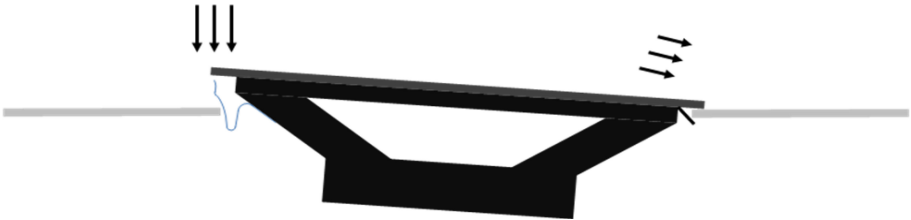

## Technische Daten / Specifications

Model	GZCS 12CX
Impedanz / Impedance	4 Ohm
Frequenzgang /Frequency response	75 Hz – 20 kHz
SPL	90 dB
Power Watt RMS	60
Power Watt Maximum	100
Außendurchmesser / Outer diameter	118 mm / 4.65"
Einbaudurchmesser / Mounting diameter	109 mm / 4.29"
Einbautiefe / Mounting Depth	50 mm / 1.97"